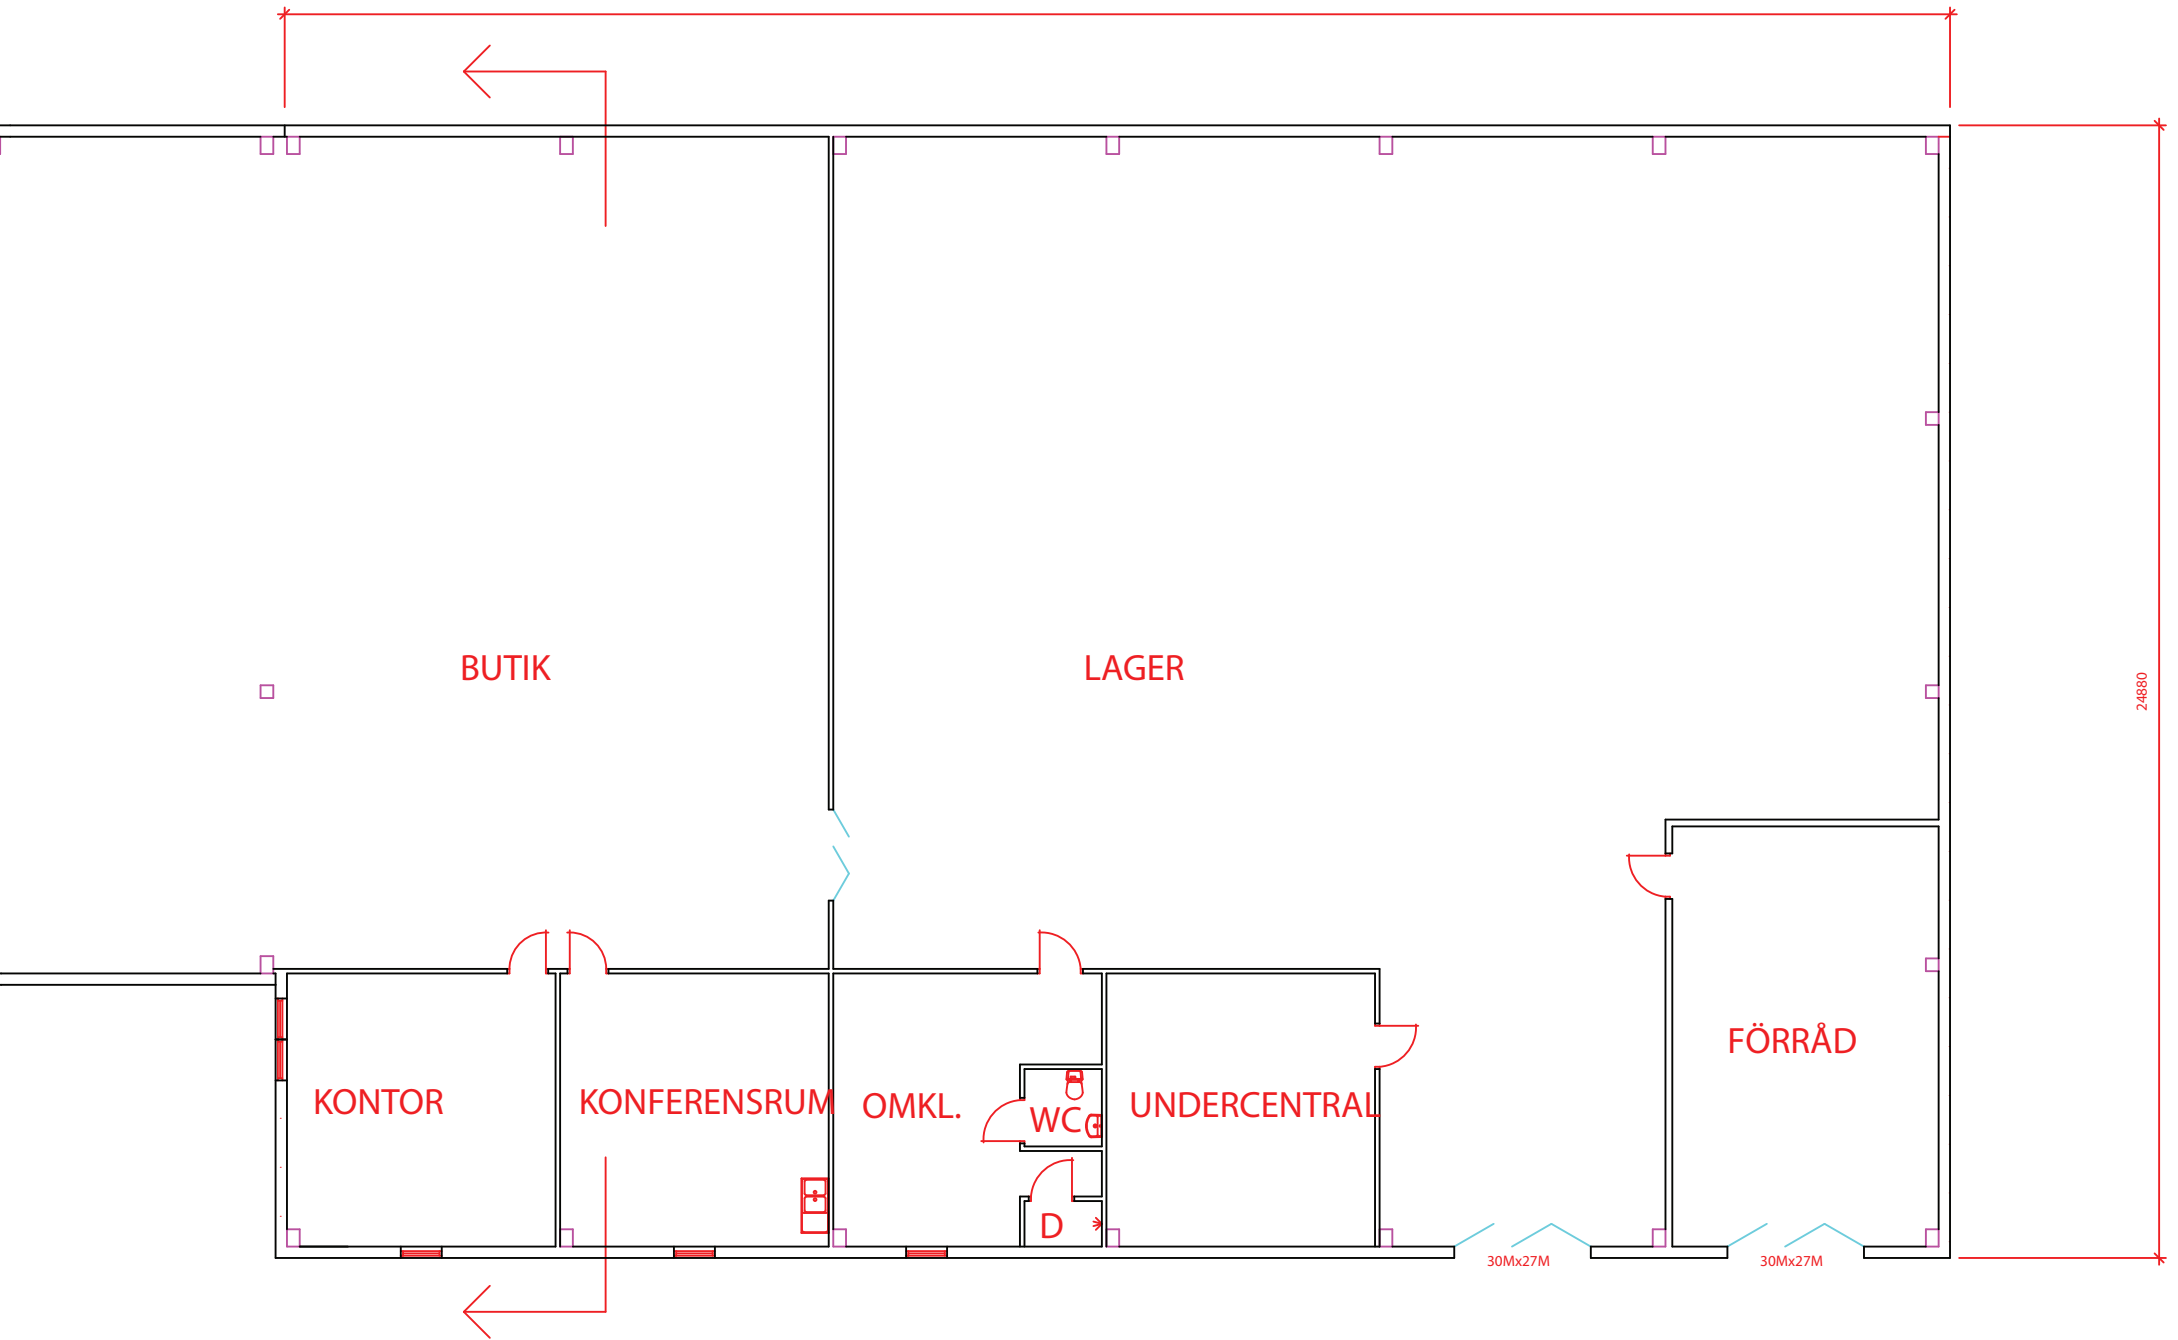

TILLBYGGNAD
36580

PLAN